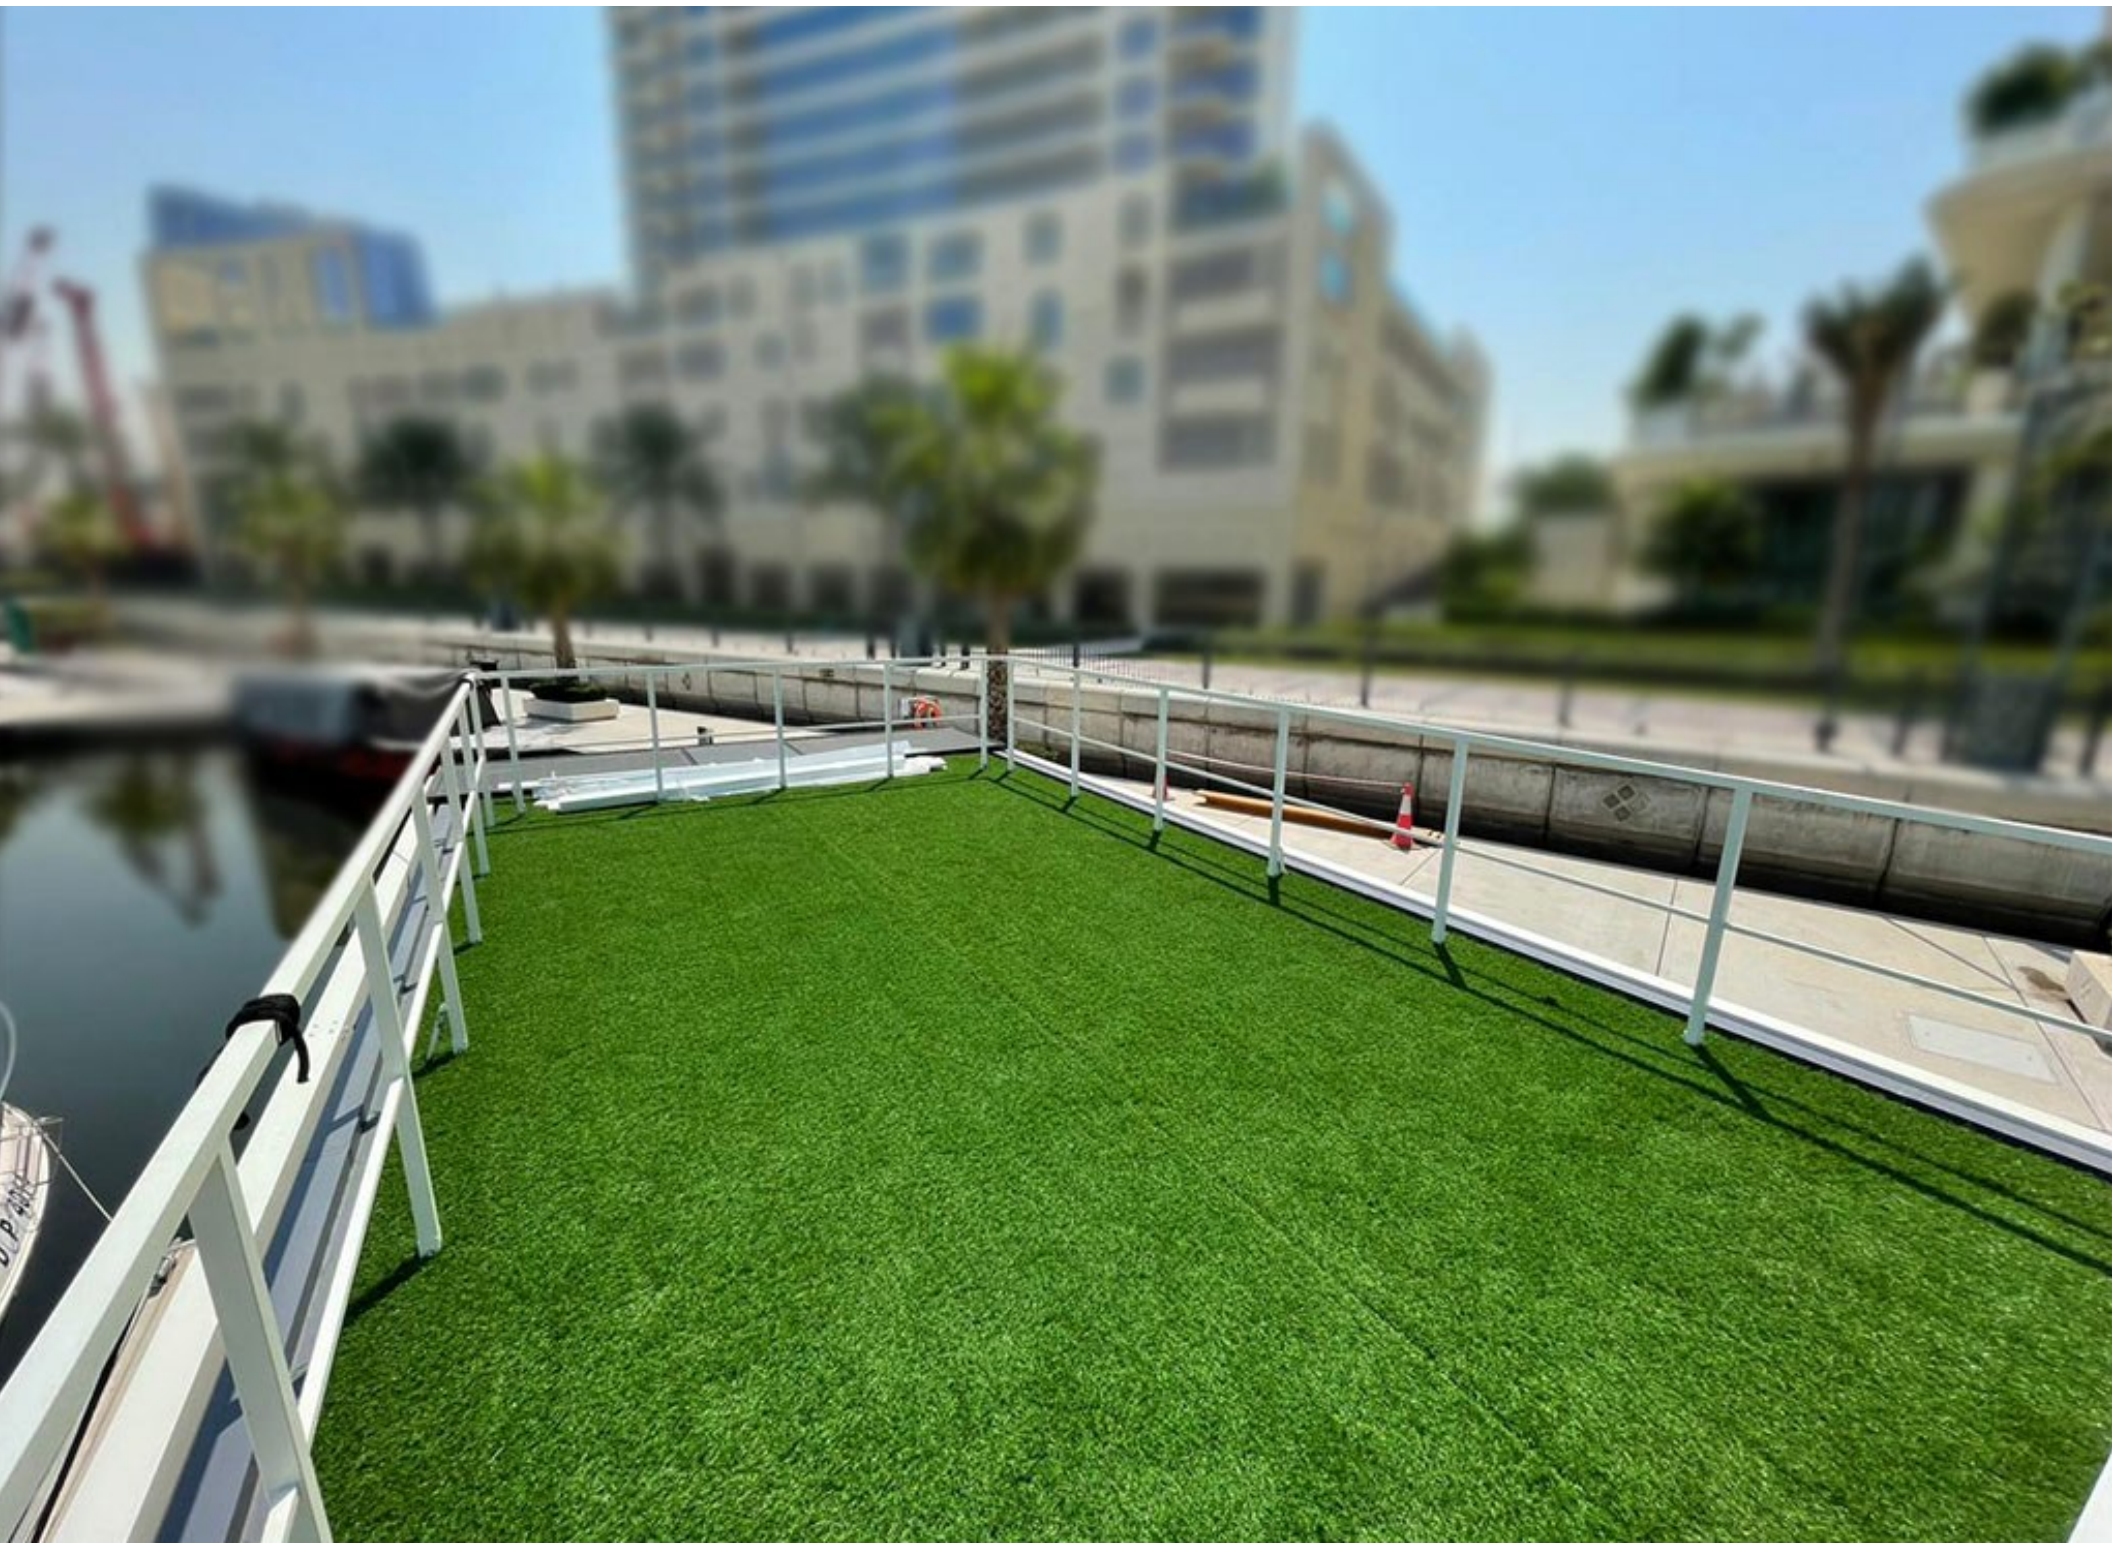

### Modern 11x4,5 #467 Dubai

WYMIARY ZEWN. CAŁOŚĆ [m] - 4,50 x 11,0  
 WYMIAR ZEWN. HB [m] (wym. konstrukcji) - 4,05 x 7,15  
 WYMIAR ZEWN. HB Z ELEW. (szerokość) - 4,50 (4,05 + 2x0,225)

ROYAL YACHTING  
MIDDLE EAST  
EST 2008